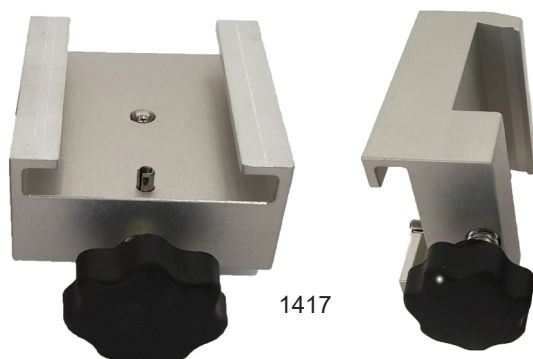

1417

Art nr	Beskrivning Blandare & Fästen	Flödesmätare LPM	
		vå	hö
2004F7015EU	Högflödesblandare, 70 & 15 LPM Flödesmätare	70	15
2002FP70	Högflödesblandare, 70 LPM Flödesmätare	70	-
1417	Klove, Universal med stort slitsfäste		
2013B	Fäste för montering på droppställing (25,4 mm)		

Art nr	Beskrivning Gasslangar	Anmärkning
2022	O₂ slang per dm, beställ i valfri längd, pris per dm	Vid beställning av slang måste både artikelnummer för slangmontering och artikelnummer för val av slang beställas.
2028	Slangmontering inklusive O₂ rak hane + NIST-koppling	
2029	Slangmontering inklusive O₂ vinklad hane + NIST-koppling	
2025	LUFT slang per dm, beställ i valfri längd, pris per dm	Ange längd i dm= totalpris Ex: 2029 + 2022 x längd i dm (20 för 2m)
2026	Slangmontering inklusive LUFT rak hane + NIST-koppling	
2027	Slangmontering inklusive LUFT vinklad hane + NIST-koppling